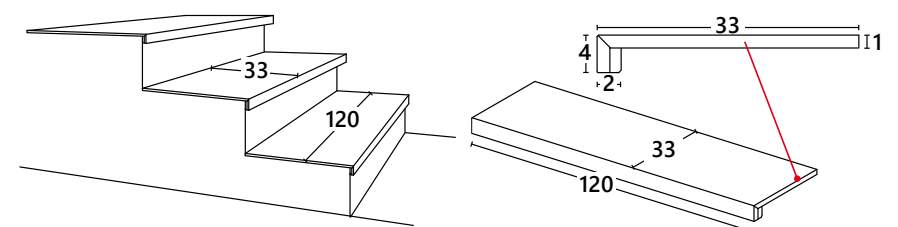

* 6 SETTIMANE DI CONSEGNA / DELIVERY WEEKS / SECHS WOCHEN LIEFERZEIT / SEMAINES DE LIVRAISON