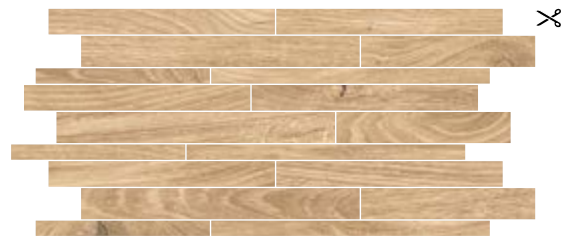

30x30 - 11¹/₃x16x11¹/₃x16
AWD 445K Mosaico 5x5 Honey **10**
3115

30x60 - 11¹/₃x16x23⁵/₈"
AWD 446K Muretto Honey **04**
3130

30x40 - 11¹/₃x16x15³/₄"
AWD 106K Bacchette Multicolor **04**
3115

30x40 - 11¹/₃x16x15³/₄"
AWD 160K Muretto Multicolor **04**
3130