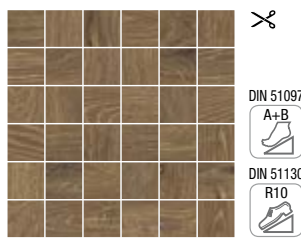

30x30 - 11¹/₃x16x11¹/₃x16
AWD 225K Mosaico 5x5 Clay **10**
3115