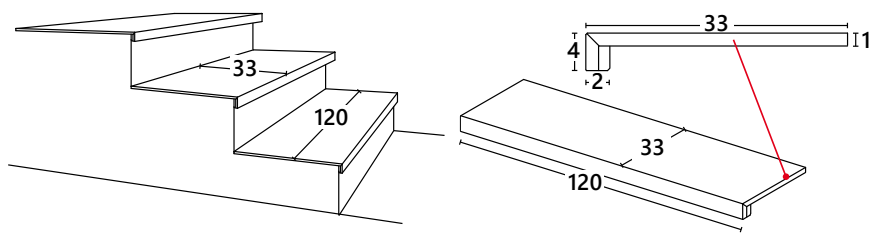

04
3130

10
MM

04 290 Battiscopa 7x120	01 670 Gradino Elle Rett. 33x120x4	01 676 Angolo DX Rett. 33x120x4	01 676 Angolo SX Rett. 33x120x4
AWD B82K	AWD G81K	AWD G82K	AWD G83K

LA SCALA DI CASA TUA.
YOUR STAIRCASE. / DIE TREPPE IN IHREM ZUHAUSE. / L'ESCALIER DE VOTRE MAISON.

* ⑥ SETTIMANE DI CONSEGNA / DELIVERY WEEKS /
SECHS WOCHEN LIEFERZEIT / SEMAINES DE LIVRAISON