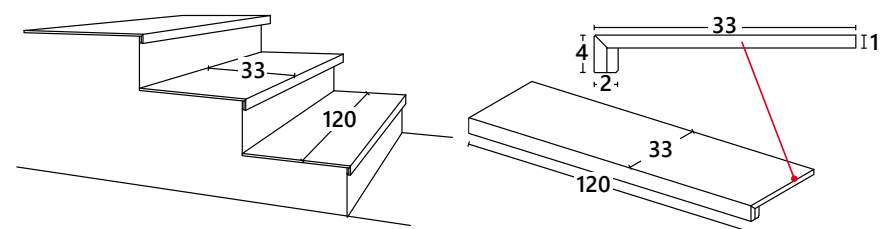

* **6** SETTIMANE DI CONSEGNA / DELIVERY WEEKS /
SECHS WOCHEN LIEFERZEIT / SEMAINES DE LIVRAISON