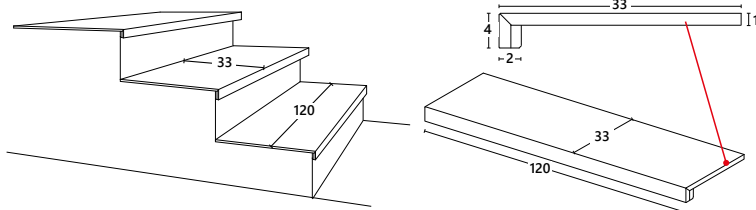

cm. 100x100   cm. 60x120   cm. 60x60   cm. 30x60   cm. 10x30
inch. 39³/₈x39³/₈   inch. 23⁵/₈x47¹/₄   inch. 23⁵/₈x23⁵/₈   inch. 11¹³/₁₆x23⁵/₈   inch. 3¹⁵/₁₆x11¹³/₁₆

02
1075

03
1065

02
1085

07
1035

06
1045

28
1070

06
1150

04
3120

02
1090

10
3115

10
3145

10
3170

10
3170

LA SCALA DI CASA TUA.
YOUR STAIRCASE. / DIE TREPPE IN IHREM ZUHAUSE. / L'ESCALIER DE VOTRE MAISON.

15 | 230 Battiscopa 7x60 2³/₄x42³/₈	01 | 670 Gradino Elle Rett. 33x120x4 13"x47"¹/₄x1⁹/₁₆	01 | 676 Angolo DX Rett. 33x120x4 13"x47"¹/₄x1⁹/₁₆	01 | 676 Angolo SX Rett. 33x120x4 13"x47"¹/₄x1⁹/₁₆
APN B70K	APN G71K	APN G72K	APN G73K

6 SETTIMANE DI CONSEGNA / DELIVERY WEEKS /
SECHS WOCHEN LIEFERZEIT / SEMAINES DE LIVRAISON

cm. 60x180   cm. 60x90
inch. 23⁵/₈x70⁷/₈   inch. 23⁵/₈x35⁷/₁₆
cm. 60x120   cm. 100x100
inch. 23⁵/₈x47¹/₄   inch. 38³/₈x39³/₈

01
1180

01
1125

01
1120

01
1185

TECHNICAL	DIN 51130	DIN 51097	BCR	ANSI DCOF	Deep Abrasion Resistance	MOHS	Recommended Use	Resistance to Staining	ANSI A 137.1
N	NATURAL	R10	A+B	DRY > 0.40 WET > 0.40	WET ≥ 0.42	< 175 mm³	≥ 5	4	5
OUT WALK	20 MM	R11	A+B+C	DRY > 0.40 WET > 0.40	WET ≥ 0.42	< 130 mm³	≥ 8	5	5

MULTIFORMATO 60x90 - 23⁵/₈x35⁷/₁₆ / 60x60 - 23⁵/₈x23⁵/₈ / 30x60 - 11¹³/₁₆x23⁵/₈

! VENDUTO SOLO A PALLET COMPLETO
SOLD IN FULL PALLETS ONLY
NUR IN VOLLE PALETTEN ERHAELTICH
VENDU UNIQUEMENT PAR PALETTE ENTIERE

MULTIFORMATO
APN M733 Modulo 3 Formati Oxide 20 MM Rettificato **1180**