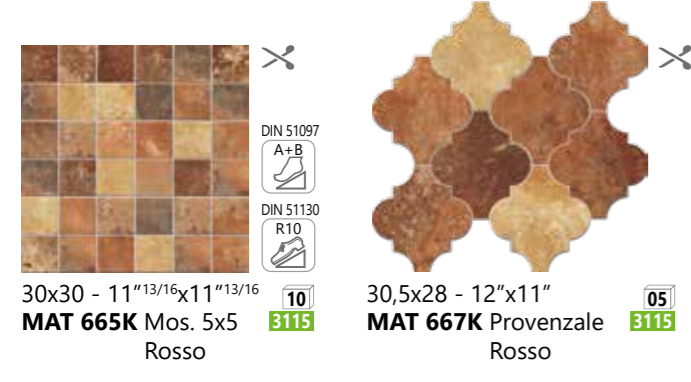

MATERIA

MOSAICS & DECORS

	Mos. 5x5 30x30	Provenzale 30,5x28	Dec. Patch Mix Warm 30x30	Dec. Patch Mix Cold 30x30	Decoro Floralis Mix 30x30	Decoro Vietri Mix 30x30	Decoro Vietri Mix 15x15	Tozzetto Vietri Mix 5x5
COLOR	10 3115	05 3115	14 3020	14 3020	14 3015 m²	04 350	04 250	06 170
CHIARO	MAT 885K	MAT 887K	MAT D64N	-	MAT D84K	MAT D30K	MAT D35K	MAT D36K
ROSATO	MAT 555K	MAT 557K						
ROSSO	MAT 665K	MAT 667K						
MUD	MAT 995K	-	-	MAT D94N	-			
GRIGIO	MAT 115K	-						
GHIACCIO	MAT 005K	-						
BLUE	MAT 225K	-