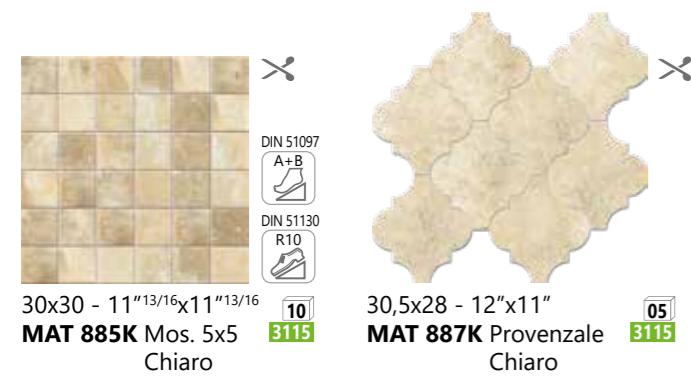

MATERIA

MOSAICS & DECORS

	Mos. 5x5 30x30	Provenzale 30,5x28	Dec. Patch Mix Warm 30x30	Dec. Patch Mix Cold 30x30	Decoro Floralis Mix 30x30	Decoro Vietri Mix 30x30	Decoro Vietri Mix 15x15	Tozzetto Vietri Mix 5x5
COLOR	10 3115	05 3115	14 3020	14 3020	14 3015 m²	04 350	04 250	06 170
CHIARO	MAT 885K	MAT 887K	MAT D64N	-	MAT D84K	MAT D30K	MAT D35K	MAT D36K
ROSATO	MAT 555K	MAT 557K						
ROSSO	MAT 665K	MAT 667K						
MUD	MAT 995K	-	-	MAT D94N	-			
GRIGIO	MAT 115K	-						
GHIACCIO	MAT 005K	-						
BLUE	MAT 225K	-