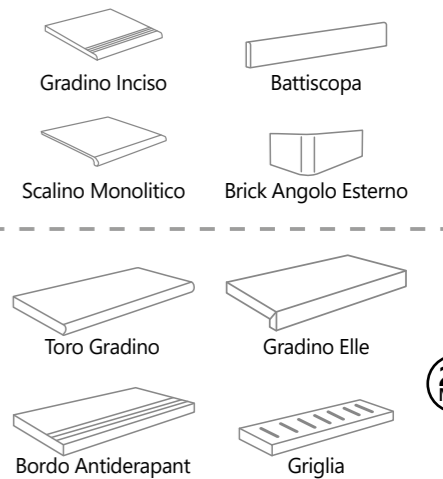

PEZZI SPECIALI. TRIMS. FORMTEILE. PIÈCES SPÉCIALES.