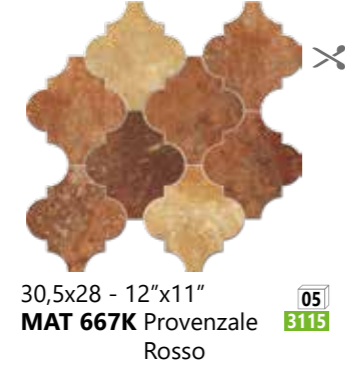

MATERIA

MOSAICS & DECORS

	Mos. 5x5 30x30	Provenzale 30,5x28	Dec. Patch Mix Warm 30x30	Dec. Patch Mix Cold 30x30	Decoro Floralis Mix 30x30	Decoro Vietri Mix 30x30	Decoro Vietri Mix 15x15	Tozzetto Vietri Mix 5x5
COLOR	10 3115	05 3115	14 3020	14 3020	14 3015 m²	04 350	04 250	06 170
CHIARO	MAT 885K	MAT 887K	MAT D64N	-	MAT D84K	MAT D30K	MAT D35K	MAT D36K
ROSATO	MAT 555K	MAT 557K						
ROSSO	MAT 665K	MAT 667K						
MUD	MAT 995K	-	-	MAT D94N	-			
GRIGIO	MAT 115K	-						
GHIACCIO	MAT 005K	-						
BLUE	MAT 225K	-