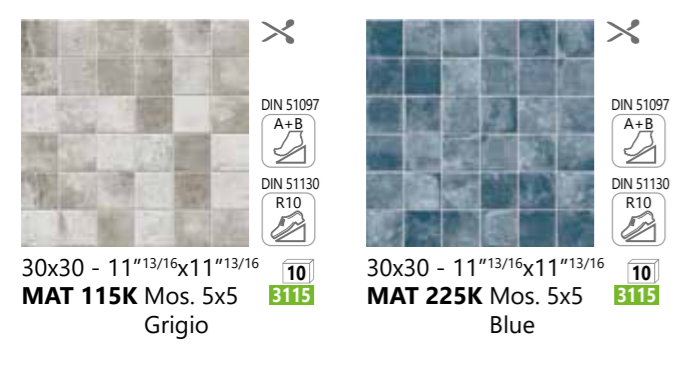

MATERIA

MOSAICS & DECORS

	Mos. 5x5 30x30	Provenzale 30,5x28	Dec. Patch Mix Warm 30x30	Dec. Patch Mix Cold 30x30	Decoro Floralis Mix 30x30	Decoro Vietri Mix 30x30	Decoro Vietri Mix 15x15	Tozzetto Vietri Mix 5x5
COLOR	10 3115	05 3115	14 3020	14 3020	14 3015 m²	04 350	04 250	06 170
CHIARO	MAT 885K	MAT 887K	MAT D64N	-	MAT D84K	MAT D30K	MAT D35K	MAT D36K
ROSATO	MAT 555K	MAT 557K						
ROSSO	MAT 665K	MAT 667K						
MUD	MAT 995K	-	-	MAT D94N	-			
GRIGIO	MAT 115K	-						
GHIACCIO	MAT 005K	-						
BLUE	MAT 225K	-