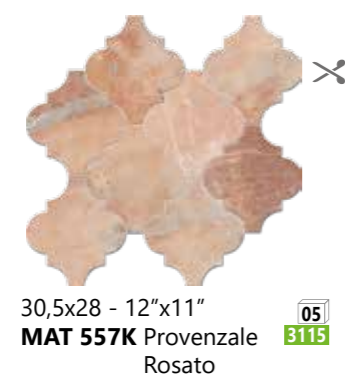

MATERIA

MOSAICS & DECORS

	Mos. 5x5 30x30	Provenzale 30,5x28	Dec. Patch Mix Warm 30x30	Dec. Patch Mix Cold 30x30	Decoro Floralis Mix 30x30	Decoro Vietri Mix 30x30	Decoro Vietri Mix 15x15	Tozzetto Vietri Mix 5x5
COLOR	10 3115	05 3115	14 3020	14 3020	14 3015 m²	04 350	04 250	06 170
CHIARO	MAT 885K	MAT 887K	MAT D64N	-	MAT D84K	MAT D30K	MAT D35K	MAT D36K
ROSATO	MAT 555K	MAT 557K						
ROSSO	MAT 665K	MAT 667K						
MUD	MAT 995K	-	-	MAT D94N	-			
GRIGIO	MAT 115K	-						
GHIACCIO	MAT 005K	-						
BLUE	MAT 225K	-