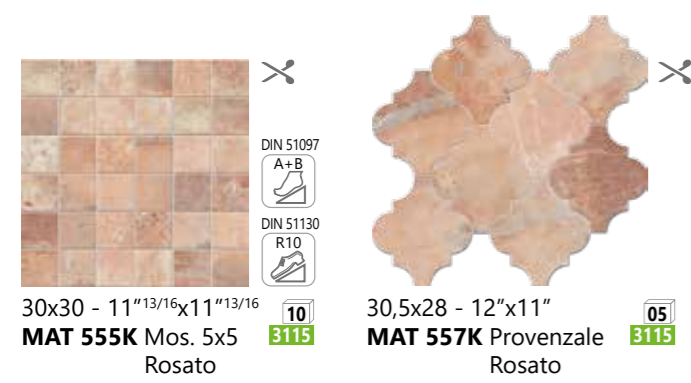

MATERIA

MOSAICS & DECORS

	Mos. 5x5 30x30	Provenzale 30,5x28	Dec. Patch Mix Warm 30x30	Dec. Patch Mix Cold 30x30	Decoro Floralis Mix 30x30	Decoro Vietri Mix 30x30	Decoro Vietri Mix 15x15	Tozzetto Vietri Mix 5x5
COLOR	10 3115	05 3115	14 3020	14 3020	14 3015 m²	04 350	04 250	06 170
CHIARO	MAT 885K	MAT 887K	MAT D64N	-	MAT D84K	MAT D30K	MAT D35K	MAT D36K
ROSATO	MAT 555K	MAT 557K						
ROSSO	MAT 665K	MAT 667K						
MUD	MAT 995K	-	-	MAT D94N	-			
GRIGIO	MAT 115K	-						
GHIACCIO	MAT 005K	-						
BLUE	MAT 225K	-